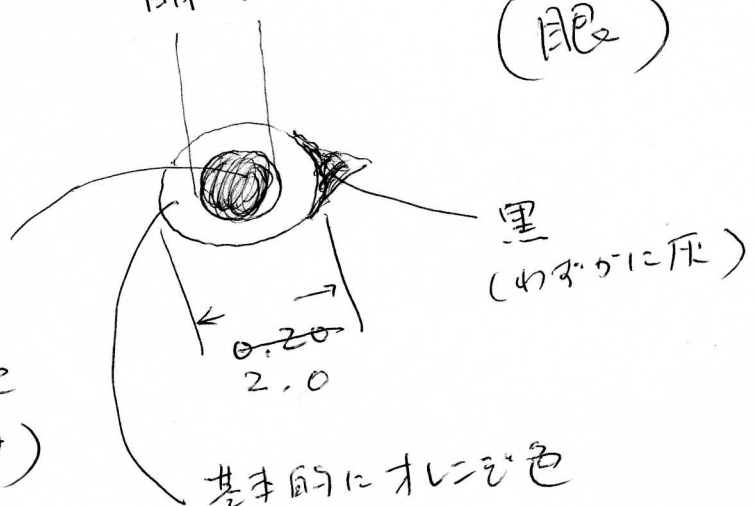

(歯)

下顎奥の方

下顎先の方

アゴの内側 0.2mm 位の位置にくぼみにはまるように生えている。

互は 1mm

上顎奥の方

筋肉 二の範囲に20歯位

顎の下4枚の鱗

舌の多数

暗時 0.15 1.5  
明時 0.13 1.3

(眼)

一様に濃い黒 (ややアズキ色がかった子)

基本的にオレンジ色  
パール色の下地に  
ラメオレンジ色の糸くずが  
ランダムに高密度にちりばめられ  
いて黒目の周囲がやや密度の