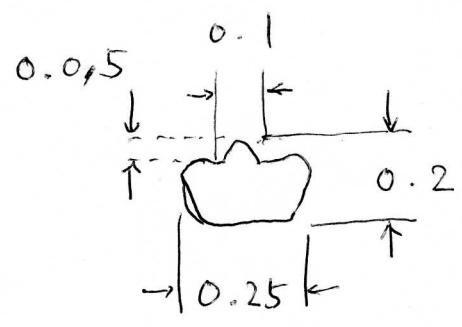

(歯)

下顎奥の方

下顎先の方

アゴの内側 0.2mm 位の位置にくぼみにはまるように生えている。

互は 1mm

上顎奥の方

筋肉 二の範囲に20歯位

顎の下4枚の鱗