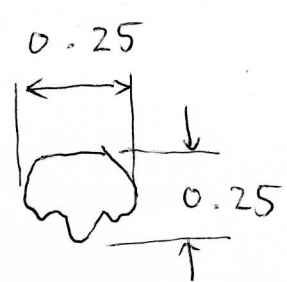

(歯)

下顎奥の方

下顎先の方

アゴの内側 0.2mm 位の位置にくぼみにはまるように生えている。

互は 1mm

上顎奥の方

筋肉 二の範囲に20歯位

顎の下4枚の鱗