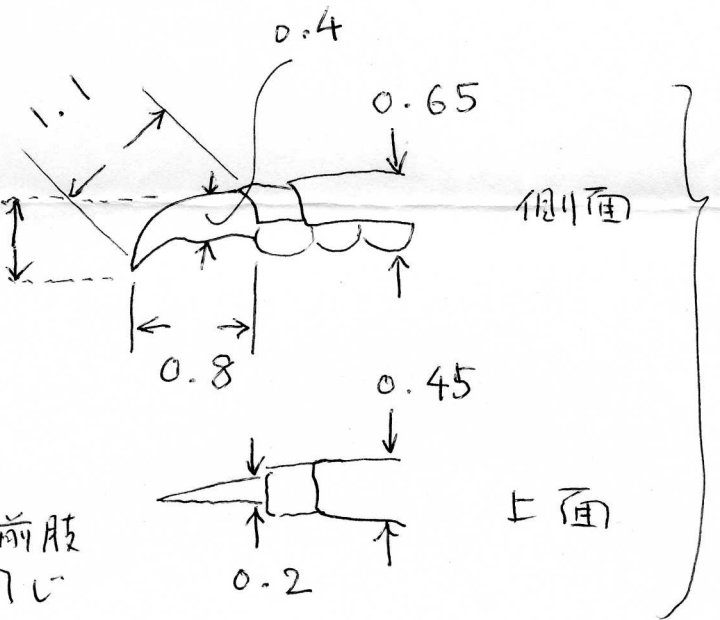

単位 = mm

(頭胴長 60mm)

二ヶ茶

前肢の  
指先

0.6

後肢の  
指先

色は前肢  
と同じ

(三)