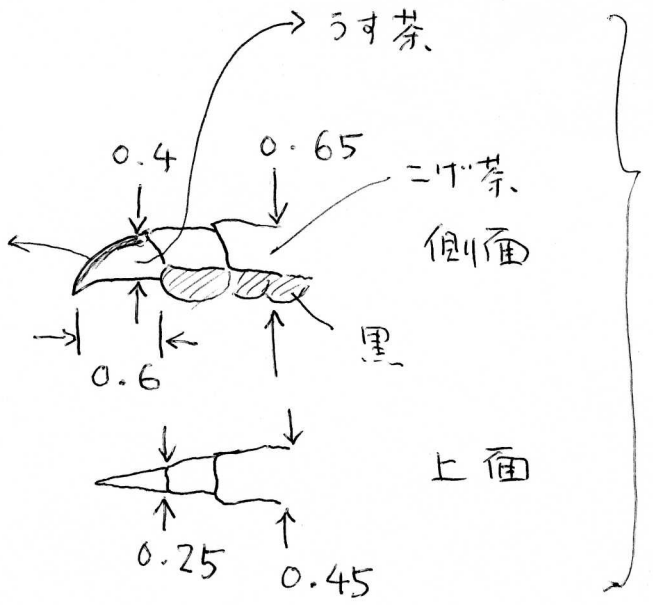

単位 = mm

(頭胴長 60mm)

二ヶ茶

前肢の  
指先

0.6

後肢の  
指先

色は前肢  
と同じ

(三)